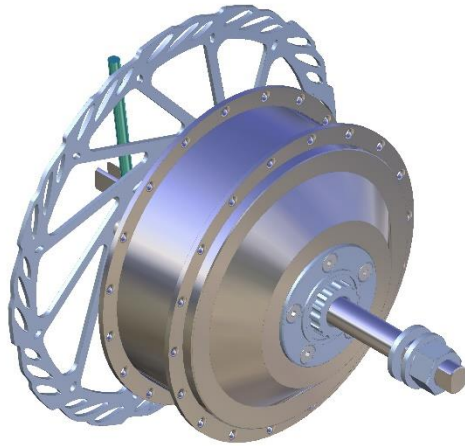

## Technische Daten

Nennleistung: 60W bei 7km/h

150W bei 25km/h

Voltage: bis 220V

Schutzklasse IP54

Effizienzklasse IE1

Anzahl der Speichenlöcher 36

Gewicht 2,6Kg