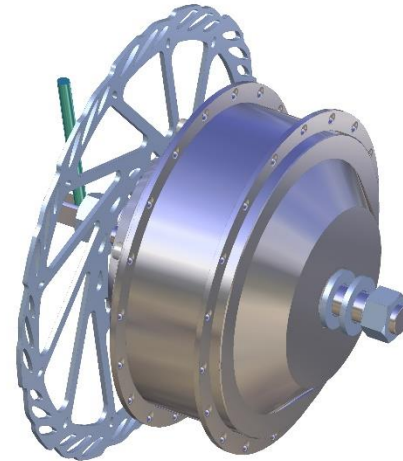

## Technische Daten

Nennleistung: 60W bei 7km/h

150W bei 25km/h

Voltage: bis 220V

Schutzklasse IP54

Effizienzklasse IE1

Anzahl der Speichenlöcher 36

Gewicht 2,6Kg